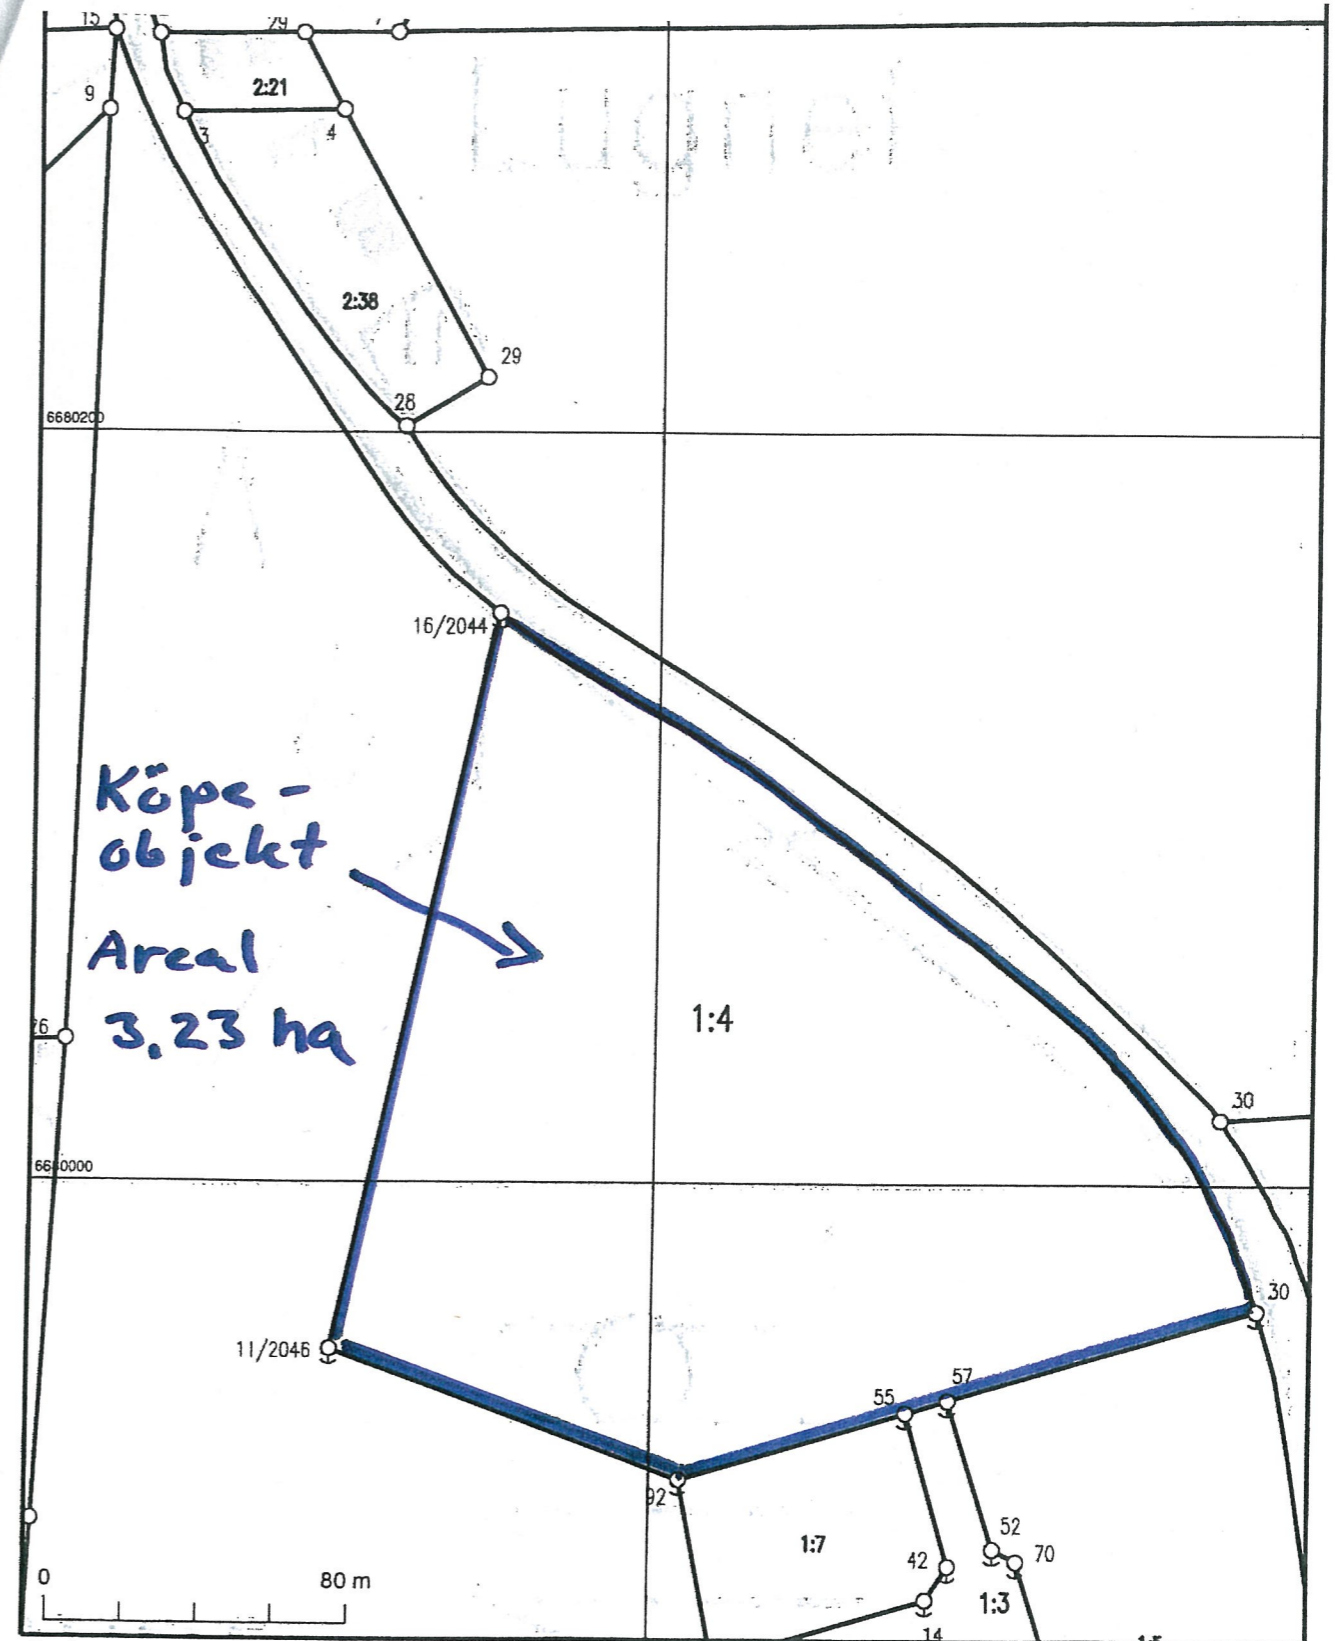

Koordinaterna för utskriftens mittpunkt: N: 6680268 Ö: 1429564
 Utskriften är inte måttnoggrann.

Det kan förekomma onoggrannheter i kartans lägesuppgifter.
 Fastighetens noggranna lägesområde klarnar från
 förrättningshandlingarna och terrängen.

Skala 1:2 000
 Koordinatsystem: KKS-grundkoordinatsystem zon 1